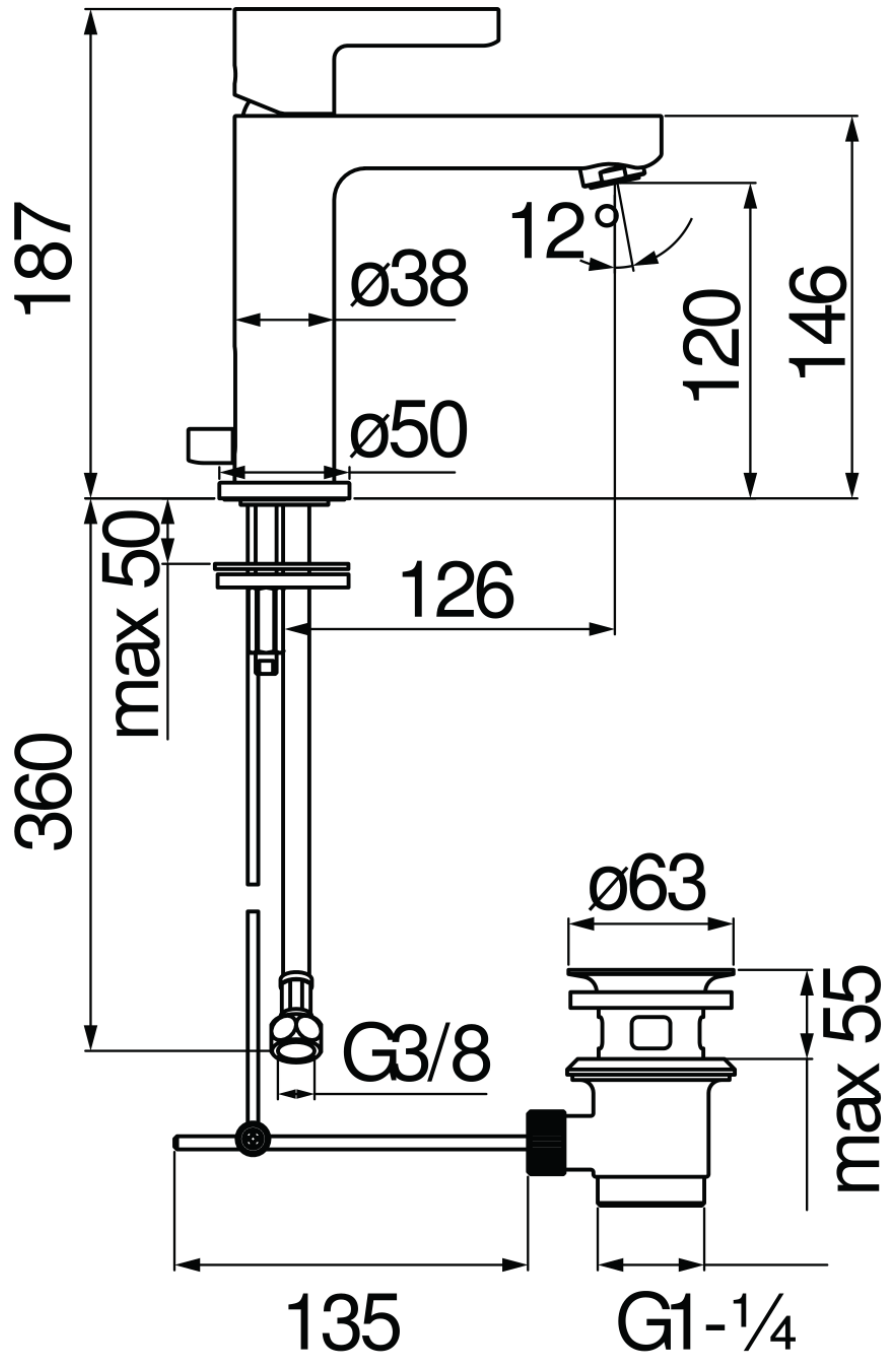

SPECIFICHE

Monocomando

Chrome

Aeratore anticalcare M 24 x 1

Scarico 1 1/4"

Flessibili inox ø 3/8"

Limitatore di portata con freno al 50%

Imballo: 41 x 21 x 7 cm / 0,006027 m³ / 1,89 kg

CERTIFICAZIONI

DIAGRAMMA DI PORTATA: ACQUA CALDA/FREDDA

— Aeratore

DIAGRAMMA DI PORTATA: ACQUA MISCELATA

— Aeratore