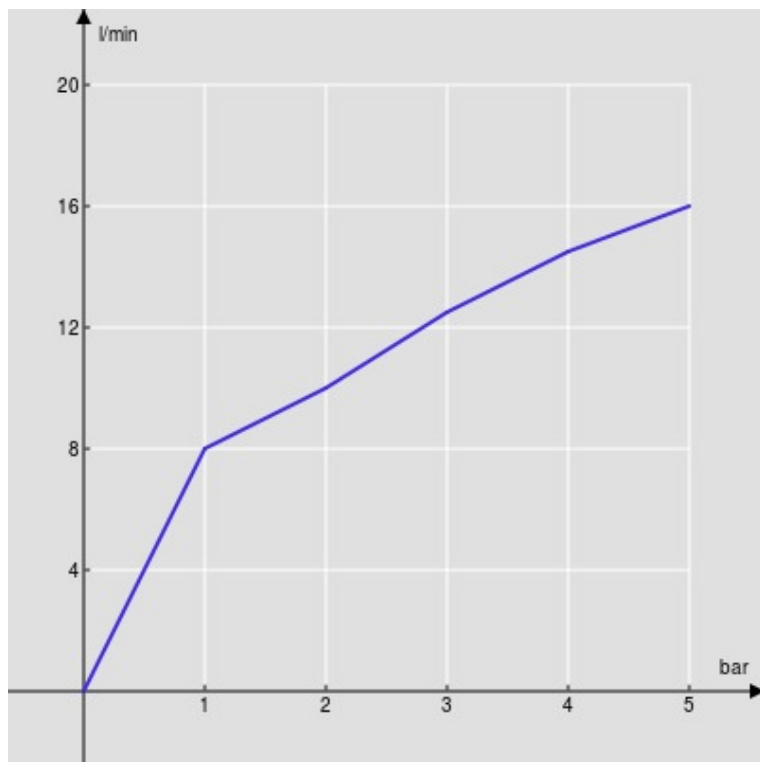

SPECIFICHE

Monocomando

Chrome

Aeratore anticalcare M 24 x 1

Scarico 1 1/4"

Flessibili inox ø 3/8"

Limitatore di portata con freno al 50%

Imballo: 41 x 21 x 7 cm / 0,006027 m³ / 1,89 kg

CERTIFICAZIONI

DIAGRAMMA DI PORTATA: ACQUA CALDA/FREDDA

— Aeratore

DIAGRAMMA DI PORTATA: ACQUA MISCELATA

— Aeratore