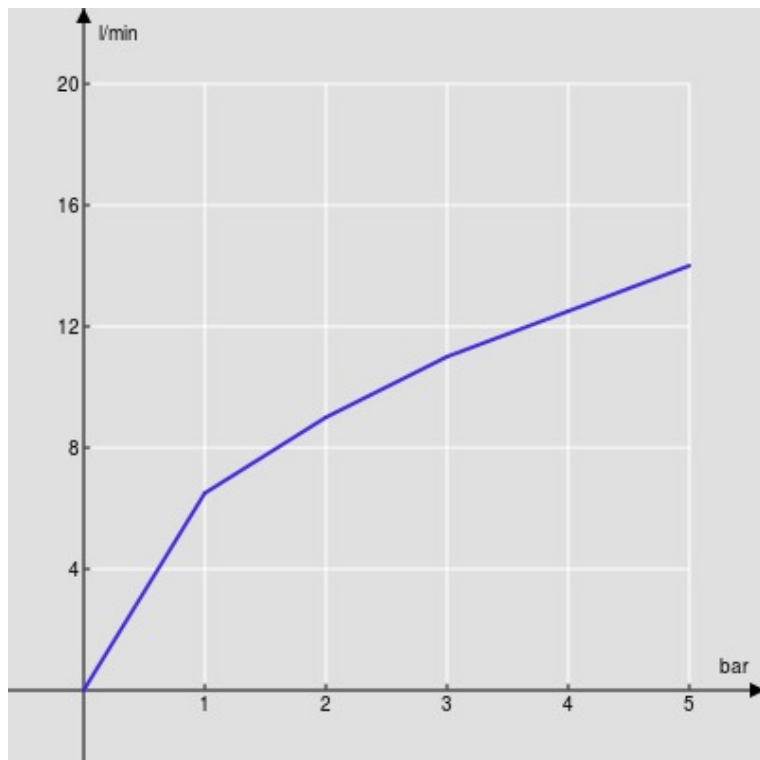

SPECIFICHE

Monocomando

Chrome

Aeratore anticalcare M 24 x 1

Scarico 1 1/4"

Flessibili inox ø 3/8"

Limitatore di portata con freno al 50%

Imballo: 41 x 21 x 7 cm / 0,006027 m³ / 1,89 kg

CERTIFICAZIONI

DIAGRAMMA DI PORTATA: ACQUA CALDA/FREDDA

— Aeratore

DIAGRAMMA DI PORTATA: ACQUA MISCELATA

— Aeratore